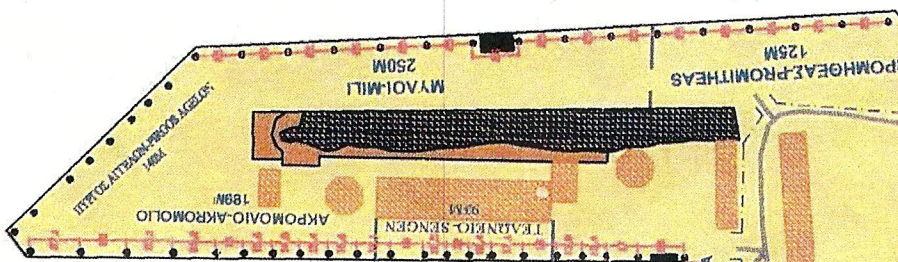

ΣΤΗΝ ΑΚΥΡΑ (ΠΑΛΑ)

ΚΟΛΟΣΣΟΣ - KOLOSSOS  
188M

ΔΙΑΦΡΑΞ - DIAGORAS  
286M

ΑΔΡΙΑΣ - DORIEAS  
110M

ΑΙΓΑΙΟ - EGEO  
142M

AKANTIA

ΗΛΙΟΦΙΛΟΣ  
130M

ΠΑΛΑΙΟ ΛΙΜΕΝΑ ΡΟΔΟΥ  
RHODES PORT  
HIMNIA:

ΠΑΡΑΛΙΑ ΚΟΛΩΝΑ  
PARALIA KOLONA

ΠΑΛΙΑ ΠΟΛΗ  
OLD TOWN

ΚΟΛΩΝΑ - KOLONA  
200M